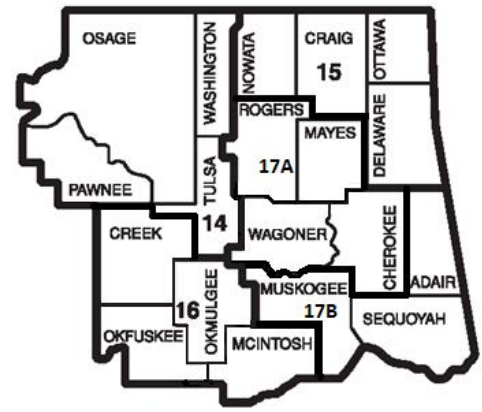

## Tulsa Region—No. 14

Kaitlyn Williams  
 Barnsdall  
 Osage County  
 (918) 847-2271 Ext. 115  
 kwilliams  
 @barnsdallschools.org

Cameron Dale  
 Bartlesville  
 Washington County  
 (918) 336-3311 Ext. 1216  
 daleck@bps-ok.org